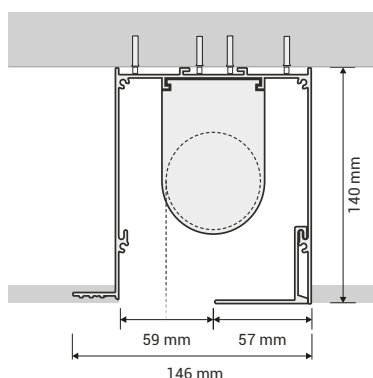

# iBOX 150 CS | PER TENDA BIG

SOLO PER TENDA BIG

DIMENSIONI MASSIME - L300 X H300 cm

## CASSONETTO A SCOMPARSA PER TENDE A RULLO BIG

IBOX 150 CS è il cassonetto ad incasso per tende a rullo BIG, progettato per un'integrazione totale nel controsoffitto in cartongesso. Una soluzione architettonica essenziale che elimina ogni elemento a vista e lascia spazio solo alla luce e al tessuto. Il profilo in alluminio verniciato bianco accoglie rullo, creando un elegante effetto di tenda sospesa che scende direttamente dal soffitto, senza cornici o cassonetti visibili, ideale per ambienti residenziali e contract di alto livello.

### SEZIONE PROFILO

Possibilità di invertire la lamella di ispezione sia su lato destro che sinistro per cambiare il verso di discesa del tessuto, interno o esterno stanza.

### PROFILO IN ALLUMINIO

Realizzato in alluminio 6060 verniciato bianco RAL 9010, è dotato di profilo interno ispezionabile per una facile manutenzione. Disponibile in barre da 300 cm.