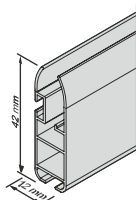

GUIDE LATERALI | PER IBOX 90 | IBOX 114

GUIDA B ATTACCO LATERALE IN ALLUMINIO PER IBOX 90/114

DIMENSIONI MASSIME IBOX 90 - L300 X H300 CM

DIMENSIONI MASSIME IBOX 114: L400 X H400 CM

DETTAGLI TECNICI

SEZIONE PROFILO

Dimensioni 55x22,5 mm

TERMINALE DI SERIE

Dimensioni 12x42 mm

FINITURE DISPONIBILI

Bianco
RAL 9010

Nero
RAL 9005

Argento
Satinato

GUIDA C ATTACCO LATERALE E PARETE IN ALLUMINIO PER IBOX 90/114

DIMENSIONI MASSIME IBOX 90 - L300 X H300 CM

DIMENSIONI MASSIME IBOX 114: L400 X H400 CM

DETTAGLI TECNICI

SEZIONE PROFILO

Dimensioni 80x24 mm

TERMINALE DI SERIE

Dimensioni 12x42 mm

TASSELLI CLIP