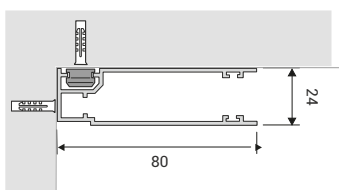

GUIDE LATERALI | PER IBOX 90 | IBOX 114

GUIDA B ATTACCO LATERALE IN ALLUMINIO PER IBOX 90/114

DIMENSIONI MASSIME IBOX 90 - L300 X H300 CM

DIMENSIONI MASSIME IBOX 114: L400 X H400 CM

DETTAGLI TECNICI

SEZIONE PROFILO

Dimensioni 55x22,5 mm

TERMINALE DI SERIE

Dimensioni 12x42 mm

FINITURE DISPONIBILI

Bianco
RAL 9010

Nero
RAL 9005

Argento
Satinato

GUIDA C ATTACCO LATERALE E PARETE IN ALLUMINIO PER IBOX 90/114

DIMENSIONI MASSIME IBOX 90 - L300 X H300 CM

DIMENSIONI MASSIME IBOX 114: L400 X H400 CM

DETTAGLI TECNICI

SEZIONE PROFILO

Dimensioni 80x24 mm

TERMINALE DI SERIE

Dimensioni 12x42 mm

TASSELLI CLIP