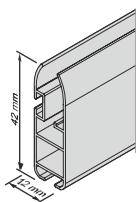

GUIDE LATERALI | PER IBOX 90 | IBOX 114

GUIDA B ATTACCO LATERALE IN ALLUMINIO PER IBOX 90/114

DIMENSIONI MASSIME IBOX 90 - L300 X H300 CM

DIMENSIONI MASSIME IBOX 114: L400 X H400 CM

DETTAGLI TECNICI

SEZIONE PROFILO

Dimensioni 55x22,5 mm

TERMINALE DI SERIE

Dimensioni 12x42 mm

FINITURE DISPONIBILI

Bianco
RAL 9010

Nero
RAL 9005

Argento
Satinato

GUIDA C ATTACCO LATERALE E PARETE IN ALLUMINIO PER IBOX 90/114

DIMENSIONI MASSIME IBOX 90 - L300 X H300 CM

DIMENSIONI MASSIME IBOX 114: L400 X H400 CM

DETTAGLI TECNICI

SEZIONE PROFILO

Dimensioni 80x24 mm

TERMINALE DI SERIE

Dimensioni 12x42 mm

TASSELLI CLIP