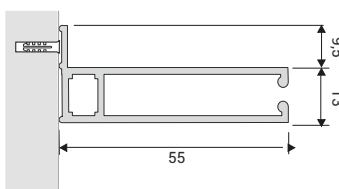

GUIDE LATERALI | PER IBOX 90 | IBOX 114

GUIDA B ATTACCO LATERALE IN ALLUMINIO PER IBOX 90/114

DIMENSIONI MASSIME IBOX 90 - L300 X H300 CM

DIMENSIONI MASSIME IBOX 114: L400 X H400 CM

DETTAGLI TECNICI

SEZIONE PROFILO

Dimensioni 55x22,5 mm

TERMINALE DI SERIE

Dimensioni 12x42 mm

FINITURE DISPONIBILI

Bianco
RAL 9010

Nero
RAL 9005

Argento
Satinato

GUIDA C ATTACCO LATERALE E PARETE IN ALLUMINIO PER IBOX 90/114

DIMENSIONI MASSIME IBOX 90 - L300 X H300 CM

DIMENSIONI MASSIME IBOX 114: L400 X H400 CM

DETTAGLI TECNICI

SEZIONE PROFILO

Dimensioni 80x24 mm

TERMINALE DI SERIE

Dimensioni 12x42 mm

TASSELLI CLIP