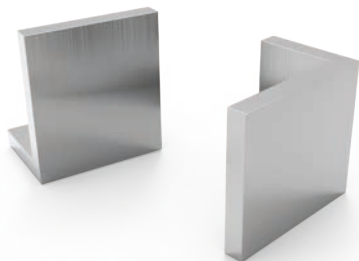

QSQUARE

SUPPORTO IN ALLUMINIO PER TENDE A RULLO

DIMENSIONI MASSIME - L300 X H300 cm

PREZZO - Su richiesta

TESSUTI SUPPORTATI: Tutta la collezione Decorativa e Tech, ad esclusione dei tessuti Double Line.

MONTAGGIO A SOFFITTO E/O PARETE

VISTA DI LATO
Attacco a soffitto

VISTA DI LATO
Attacco a parete

DETTAGLI TECNICI

VISTA DALL'ALTO

Per il sistema a catena l'ingombro del telo viene calcolato **SOTTRAENDO 52 mm** dalla larghezza richiesta.

ESTERNO STANZA

Verso di discesa
tessuto DI SERIE

INTERNO STANZA

Verso di discesa
tessuto SU RICHIESTA

ACCESSORI IN PLASTICA

MECCANISMO

Meccanica per catena.
Disponibile bianco,
grigio e nero.

CALOTTA

Calotta per estrazione
rullo.

CATENA

In PVC (disponibile
bianco, grigio e nero), o
in metallo.

FINITURE DISPONIBILI

Bianco candido
017

Grigio traffico
023

Alluminio
Satinato 491

NOTE