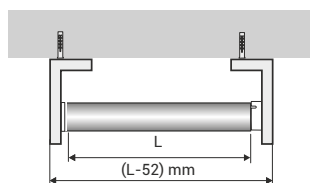

QSQUARE

SUPPORTO IN ALLUMINIO PER TENDE A RULLO

DIMENSIONI MASSIME - L300 X H300 cm

PREZZO - Su richiesta

TESSUTI SUPPORTATI: Tutta la collezione Decorativa e Tech, ad esclusione dei tessuti Double Line.

MONTAGGIO A SOFFITTO E/O PARETE

VISTA DI LATO
Attacco a soffitto

VISTA DI LATO
Attacco a parete

DETTAGLI TECNICI

VISTA DALL'ALTO

Per il sistema a catena l'ingombro del telo viene calcolato **SOTTRAENDO 52 mm** dalla larghezza richiesta.

ESTERNO STANZA

Verso di discesa
tessuto DI SERIE

INTERNO STANZA

Verso di discesa
tessuto SU RICHIESTA

ACCESSORI IN PLASTICA

MECCANISMO

Meccanica per catena.
Disponibile bianco,
grigio e nero.

CALOTTA