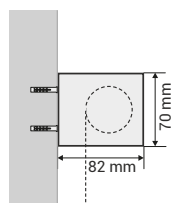

QSQUARE

SUPPORTO IN ALLUMINIO PER TENDE A RULLO

DIMENSIONI MASSIME - L300 X H300 cm

PREZZO - Su richiesta

TESSUTI SUPPORTATI: Tutta la collezione Decorativa e Tech, ad esclusione dei tessuti Double Line.

MONTAGGIO A SOFFITTO E/O PARETE

VISTA DI LATO
Attacco a soffitto

VISTA DI LATO
Attacco a parete

DETTAGLI TECNICI

VISTA DALL'ALTO

Per il sistema a catena l'ingombro del telo viene calcolato **SOTTRAENDO 52 mm** dalla larghezza richiesta.