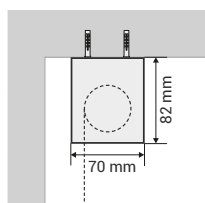

QSQUARE

SUPPORTO IN ALLUMINIO PER TENDE A RULLO

DIMENSIONI MASSIME - L300 X H300 cm

PREZZO - Su richiesta

TESSUTI SUPPORTATI: Tutta la collezione Decorativa e Tech, ad esclusione dei tessuti Double Line.

MONTAGGIO A SOFFITTO E/O PARETE

VISTA DI LATO
Attacco a soffitto

VISTA DI LATO
Attacco a parete

DETTAGLI TECNICI

VISTA DALL'ALTO

Per il sistema a catena l'ingombro del telo viene calcolato **SOTTRAENDO 52 mm** dalla larghezza richiesta.