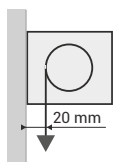

QSQUARE

SUPPORTO IN ALLUMINIO PER TENDE A RULLO

DIMENSIONI MASSIME - L300 X H300 cm

PREZZO - Su richiesta

TESSUTI SUPPORTATI: Tutta la collezione Decorativa e Tech, ad esclusione dei tessuti Double Line.

MONTAGGIO A SOFFITTO E/O PARETE

VISTA DI LATO
Attacco a soffitto

VISTA DI LATO
Attacco a parete

DETTAGLI TECNICI

VISTA DALL'ALTO

Per il sistema a catena l'ingombro del telo viene calcolato **SOTTRAENDO 52 mm** dalla larghezza richiesta.