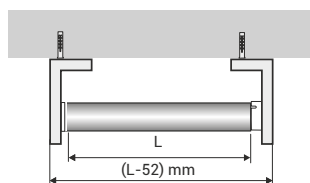

JOY

SUPPORTO IN ALLUMINIO PER TENDE A RULLO

DIMENSIONI MASSIME - L300 X H300 cm

PREZZO - Su richiesta

TESSUTI SUPPORTATI: Tutta la collezione decorativa e tech, ad esclusione dei tessuti Double Line.

MONTAGGIO A SOFFITTO E/O PARETE

VISTA DI LATO
Attacco a soffitto

VISTA DI LATO
Attacco a parete

DETTAGLI TECNICI

VISTA DALL'ALTO

Per il sistema a catena l'ingombro del telo viene calcolato **SOTTRAENDO 52 mm** dalla larghezza richiesta.

ESTERNO STANZA

Verso di discesa
tessuto DI SERIE

INTERNO STANZA

Verso di discesa
tessuto SU RICHIESTA

ACCESSORI IN PLASTICA

MECCANISMO

Meccanica per catena.
Disponibile bianco,
grigio e nero.

CALOTTA