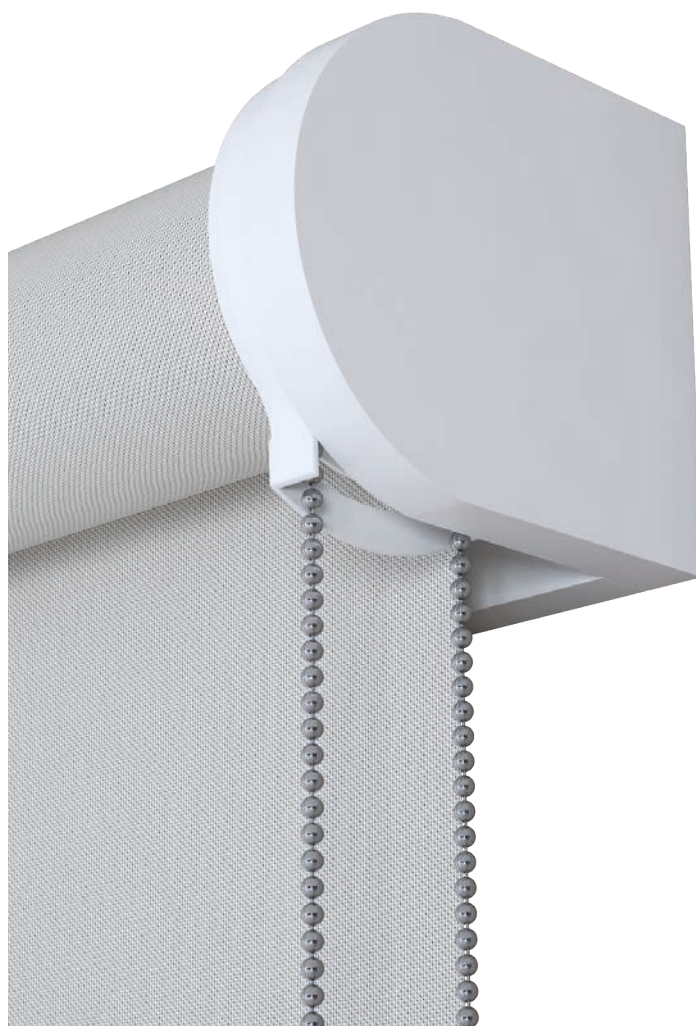

JOY

SUPPORTO IN ALLUMINIO PER TENDE A RULLO

DIMENSIONI MASSIME - L300 X H300 cm

PREZZO - Su richiesta

TESSUTI SUPPORTATI: Tutta la collezione decorativa e tech, ad esclusione dei tessuti Double Line.

MONTAGGIO A SOFFITTO E/O PARETE

VISTA DI LATO
Attacco a soffitto

VISTA DI LATO
Attacco a parete

DETTAGLI TECNICI

VISTA DALL'ALTO

Per il sistema a catena l'ingombro del telo viene calcolato **SOTTRAENDO 52 mm** dalla larghezza richiesta.

ESTERNO STANZA

Verso di discesa
tessuto DI SERIE

INTERNO STANZA

Verso di discesa
tessuto SU RICHIESTA

ACCESSORI IN PLASTICA

MECCANISMO

Meccanica per catena.
Disponibile bianco,
grigio e nero.

CALOTTA

Calotta per estrazione
rullo.

CATENA

In PVC (disponibile
bianco, grigio e nero), o
in metallo.

FINITURE DISPONIBILI

Bianco candido
017

Sabbia
012

Grigio traffico
023

Tabacco
009