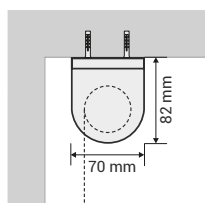

JOY

SUPPORTO IN ALLUMINIO PER TENDE A RULLO

DIMENSIONI MASSIME - L300 X H300 cm

PREZZO - Su richiesta

TESSUTI SUPPORTATI: Tutta la collezione decorativa e tech, ad esclusione dei tessuti Double Line.

MONTAGGIO A SOFFITTO E/O PARETE

VISTA DI LATO
Attacco a soffitto

VISTA DI LATO
Attacco a parete

DETTAGLI TECNICI

VISTA DALL'ALTO

Per il sistema a catena l'ingombro del telo viene calcolato **SOTTRAENDO 52 mm** dalla larghezza richiesta.