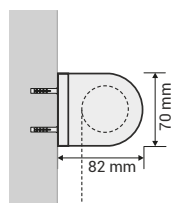

JOY

SUPPORTO IN ALLUMINIO PER TENDE A RULLO

DIMENSIONI MASSIME - L300 X H300 cm

PREZZO - Su richiesta

TESSUTI SUPPORTATI: Tutta la collezione decorativa e tech, ad esclusione dei tessuti Double Line.

MONTAGGIO A SOFFITTO E/O PARETE

VISTA DI LATO
Attacco a soffitto

VISTA DI LATO
Attacco a parete

DETTAGLI TECNICI

VISTA DALL'ALTO

Per il sistema a catena l'ingombro del telo viene calcolato **SOTTRAENDO 52 mm** dalla larghezza richiesta.