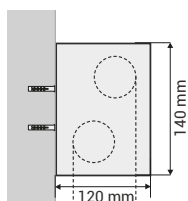

DOUBLE SQUARE

SUPPORTO IN ALLUMINIO PER TENDE A RULLO

DIMENSIONI MASSIME - L300 X H300 cm

PREZZO - Su richiesta

TESSUTI SUPPORTATI: Tutta la collezione decorativa e tech, ad esclusione dei tessuti Double Line.

MONTAGGIO A SOFFITTO E/O PARETE

VISTA DI LATO
Attacco a soffitto

VISTA DI LATO
Attacco a parete

DETTAGLI TECNICI

VISTA DALL'ALTO

Per il sistema a catena l'ingombro del telo viene calcolato **SOTTRAENDO 60 mm** dalla larghezza richiesta.

MECCANISMO

Meccanica per catena. Disponibile bianco, grigio e nero.

CALOTTA

Calotta per estrazione rullo.

CATENA

In PVC (disponibile bianco, grigio e nero), o in metallo.

NOTE

- Tasselli e viti non inclusi.
- **DISPONIBILE SOLO PER BIG.**
- **DI SERIE VIENE FORNITO IL TERMINALE A GOCCIA DELLA STESSA FINITURA SCELTA**