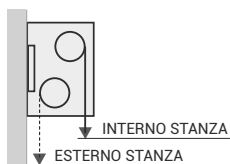

MONTAGGIO A SOFFITTO E/O PARETE

VISTA DI LATO
Attacco a soffitto

VISTA DI LATO
Attacco a parete

DETTAGLI TECNICI

VISTA DALL'ALTO

Per il sistema a catena l'ingombro del telo viene calcolato **SOTTRAENDO 60 mm** dalla larghezza richiesta.

ATTACCO A PARETE

Verso di discesa dei tessuti DI SERIE

ATTACCO A SOFFITTO

Verso di discesa dei tessuti DI SERIE

FINITURE DISPONIBILI

Bianco candido
017

Alluminio satinato
491

ACCESSORI IN PLASTICA

MECCANISMO

Meccanica per catena. Disponibile bianco, grigio e nero.

CALOTTA

Calotta per estrazione rullo.

CATENA

In PVC (disponibile bianco, grigio e nero), o in metallo.

NOTE

- Tasselli e viti non inclusi.
- **DISPONIBILE SOLO PER BIG.**
- **DI SERIE VIENE FORNITO IL TERMINALE A GOCCIA DELLA STESSA FINITURA SCELTA**