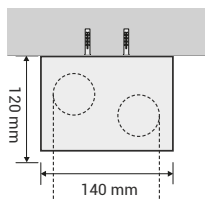

DOUBLE SQUARE

SUPPORTO IN ALLUMINIO PER TENDE A RULLO

DIMENSIONI MASSIME - L300 X H300 cm

PREZZO - Su richiesta

TESSUTI SUPPORTATI: Tutta la collezione decorativa e tech, ad esclusione dei tessuti Double Line.

MONTAGGIO A SOFFITTO E/O PARETE

VISTA DI LATO
Attacco a soffitto

VISTA DI LATO
Attacco a parete

DETTAGLI TECNICI

VISTA DALL'ALTO

Per il sistema a catena l'ingombro del telo viene calcolato **SOTTRAENDO 60 mm** dalla larghezza richiesta.

MECCANISMO

Meccanica per catena. Disponibile bianco, grigio e nero.

CALOTTA

Calotta per estrazione rullo.

CATENA

In PVC (disponibile bianco, grigio e nero), o in metallo.

NOTE

- Tasselli e viti non inclusi.
- **DISPONIBILE SOLO PER BIG.**
- **DI SERIE VIENE FORNITO IL TERMINALE A GOCCIA DELLA STESSA FINITURA SCELTA**