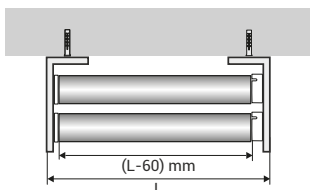

MONTAGGIO A SOFFITTO E/O PARETE

VISTA DI LATO
Attacco a soffitto

VISTA DI LATO
Attacco a parete

DETTAGLI TECNICI

VISTA DALL'ALTO

Per il sistema a catena l'ingombro del telo viene calcolato **SOTTRAENDO 60 mm** dalla larghezza richiesta.

MECCANISMO

Meccanica per catena. Disponibile bianco, grigio e nero.

CALOTTA

Calotta per estrazione rullo.

CATENA

In PVC (disponibile bianco, grigio e nero), o in metallo.

NOTE

- Tasselli e viti non inclusi.
- **DISPONIBILE SOLO PER BIG.**
- **DI SERIE VIENE FORNITO IL TERMINALE A GOCCIA DELLA STESSA FINITURA SCELTA**