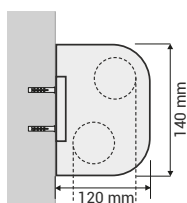

DOUBLE JOY

SUPPORTO IN ALLUMINIO PER TENDE A RULLO

DIMENSIONI MASSIME - L300 X H300 cm

PREZZO - Su richiesta

TESSUTI SUPPORTATI: Tutta la collezione decorativa e tech, ad esclusione dei tessuti Double Line.

MONTAGGIO A SOFFITTO E/O PARETE

VISTA DI LATO
Attacco a soffitto

VISTA DI LATO
Attacco a parete

DETTAGLI TECNICI

VISTA DALL'ALTO

Per il sistema a catena l'ingombro del telo viene calcolato **SOTTRAENDO 60 mm** dalla larghezza richiesta.

MECCANISMO

Meccanica per catena. Disponibile bianco, grigio e nero.

CALOTTA

Calotta per estrazione rullo.

CATENA

In PVC (disponibile bianco, grigio e nero), o in metallo.

NOTE

- Tasselli e viti non inclusi.
- **DISPONIBILE SOLO PER BIG.**
- **DI SERIE VIENE FORNITO IL TERMINALE A GOCCIA DELLA STESSA FINITURA SCELTA.**