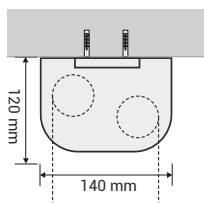

DOUBLE JOY

SUPPORTO IN ALLUMINIO PER TENDE A RULLO

DIMENSIONI MASSIME - L300 X H300 cm

PREZZO - Su richiesta

TESSUTI SUPPORTATI: Tutta la collezione decorativa e tech, ad esclusione dei tessuti Double Line.

MONTAGGIO A SOFFITTO E/O PARETE

VISTA DI LATO
Attacco a soffitto

VISTA DI LATO
Attacco a parete

DETTAGLI TECNICI

VISTA DALL'ALTO

Per il sistema a catena l'ingombro del telo viene calcolato **SOTTRAENDO 60 mm** dalla larghezza richiesta.

MECCANISMO

Meccanica per catena. Disponibile bianco, grigio e nero.

CALOTTA

Calotta per estrazione rullo.

CATENA

In PVC (disponibile bianco, grigio e nero), o in metallo.

NOTE

- Tasselli e viti non inclusi.
- **DISPONIBILE SOLO PER BIG.**
- **DI SERIE VIENE FORNITO IL TERMINALE A GOCCIA DELLA STESSA FINITURA SCELTA.**