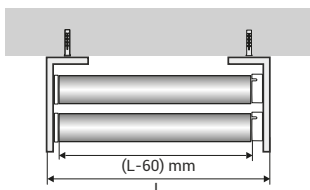

DOUBLE JOY

SUPPORTO IN ALLUMINIO PER TENDE A RULLO

DIMENSIONI MASSIME - L300 X H300 cm

PREZZO - Su richiesta

TESSUTI SUPPORTATI: Tutta la collezione decorativa e tech, ad esclusione dei tessuti Double Line.

MONTAGGIO A SOFFITTO E/O PARETE

VISTA DI LATO
Attacco a soffitto

VISTA DI LATO
Attacco a parete

DETTAGLI TECNICI

VISTA DALL'ALTO

Per il sistema a catena l'ingombro del telo viene calcolato **SOTTRAENDO 60 mm** dalla larghezza richiesta.

MECCANISMO

Meccanica per catena. Disponibile bianco, grigio e nero.

CALOTTA

Calotta per estrazione rullo.

CATENA

In PVC (disponibile bianco, grigio e nero), o in metallo.

NOTE

- Tasselli e viti non inclusi.
- **DISPONIBILE SOLO PER BIG.**
- **DI SERIE VIENE FORNITO IL TERMINALE A GOCCIA DELLA STESSA FINITURA SCELTA.**