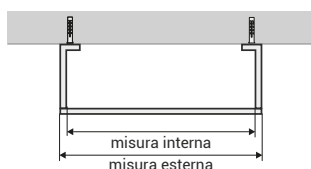

AMALFI

MANTOVANA IN ALLUMINIO DI ALTEZZA 10 CM. PUÒ ESSERE MONTATA SU TENDE A RULLO DI OGNI TIPO, TENDE VERTICALI E BLISH.

MONTAGGIO A SOFFITTO E/O PARETE

VISTA DI LATO

Supporto a parete
vedi OPTIONAL.

VISTA DI LATO

Attacco a parete
DI SERIE.

SPECIFICHE D'ORDINE

Specificare la misura interna o esterna e specificare l'attacco a parete o a soffitto.

DETTAGLI TECNICI

SUPPORTO A SOFFITTO

Supporto DI SERIE.

OPTIONAL PER ATTACCO A PARETE

NOTE

- Il costo indicato in tabella si intende per mantovana completa di angoli per il fissaggio a soffitto.
- Tasselli e viti non inclusi.

PREZZI E MISURE

Da 0 a 100 cm	Da 101 a 200 cm	Da 201 a 300 cm
Su richiesta	Su richiesta	Su richiesta