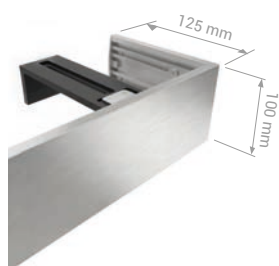

FINITURE DISPONIBILI

Bianco
Opaco

Nero
Opaco

Tortora

Alluminio
Satinato

NOTE

- Il costo indicato in tabella si intende per mantovana completa di angoli per il fissaggio a soffitto.
- Tasselli e viti non inclusi.

PREZZI E MISURE

Da 0 a 100 cm	Da 101 a 200 cm	Da 201 a 300 cm
Su richiesta	Su richiesta	Su richiesta