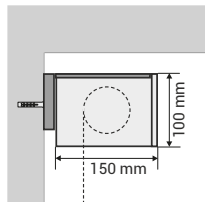

AMALFI

MANTOVANA IN ALLUMINIO DI ALTEZZA 10 CM. PUÒ ESSERE MONTATA SU TENDE A RULLO DI OGNI TIPO, TENDE VERTICALI E BLISH.

MONTAGGIO A SOFFITTO E/O PARETE

VISTA DI LATO

Supporto a parete
vedi OPTIONAL.

VISTA DI LATO

Attacco a parete
DI SERIE.

SPECIFICHE D'ORDINE

Specificare la misura interna o esterna e specificare l'attacco a parete o a soffitto.

DETTAGLI TECNICI

SUPPORTO A SOFFITTO

Supporto DI SERIE.

OPTIONAL PER ATTACCO A PARETE

NOTE

- Il costo indicato in tabella si intende per mantovana completa di angoli per il fissaggio a soffitto.
- Tasselli e viti non inclusi.

PREZZI E MISURE

Da 0 a 100 cm	Da 101 a 200 cm	Da 201 a 300 cm
Su richiesta	Su richiesta	Su richiesta