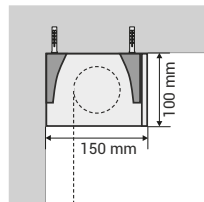

AMALFI

MANTOVANA IN ALLUMINIO DI ALTEZZA 10 CM. PUÒ ESSERE MONTATA SU TENDE A RULLO DI OGNI TIPO, TENDE VERTICALI E BLISH.

MONTAGGIO A SOFFITTO E/O PARETE

VISTA DI LATO

Supporto a parete
vedi OPTIONAL.

VISTA DI LATO

Attacco a parete
DI SERIE.

SPECIFICHE D'ORDINE

Specificare la misura interna o esterna e specificare l'attacco a parete o a soffitto.

DETTAGLI TECNICI

SUPPORTO A SOFFITTO

Supporto DI SERIE.

OPTIONAL PER ATTACCO A PARETE

NOTE

- Il costo indicato in tabella si intende per mantovana completa di angoli per il fissaggio a soffitto.
- Tasselli e viti non inclusi.

PREZZI E MISURE

Da 0 a 100 cm	Da 101 a 200 cm	Da 201 a 300 cm
Su richiesta	Su richiesta	Su richiesta