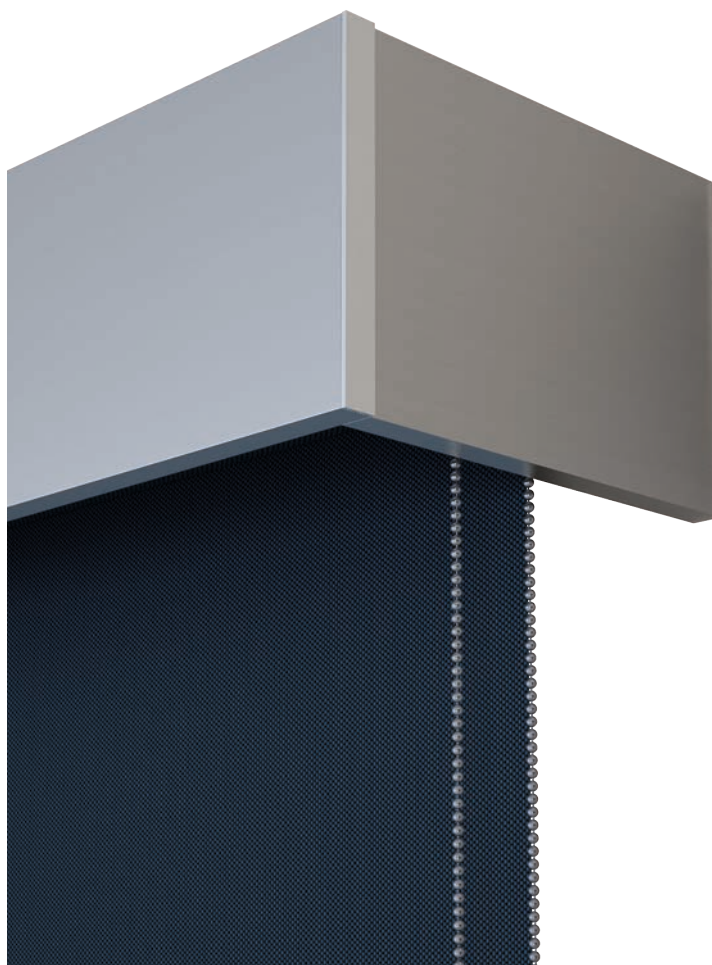

AMALFI

MANTOVANA IN ALLUMINIO DI ALTEZZA 10 CM. PUÒ ESSERE MONTATA SU TENDE A RULLO DI OGNI TIPO, TENDE VERTICALI E BLISH.

MONTAGGIO A SOFFITTO E/O PARETE

VISTA DI LATO

Supporto a parete
vedi OPTIONAL.

VISTA DI LATO

Attacco a parete
DI SERIE.

SPECIFICHE D'ORDINE

Specificare la misura interna o esterna e specificare l'attacco a parete o a soffitto.

DETTAGLI TECNICI

SUPPORTO A SOFFITTO

Supporto DI SERIE.

OPTIONAL PER ATTACCO A PARETE

Supporto SU RICHIESTA
Disponibile nelle finiture:

Bianco RAL 9010
alluminio satinato.

PREZZO: €74,00 cad.

FINITURE DISPONIBILI

Bianco
Opaco

Nero
Opaco

Tortora

Alluminio
Satinato