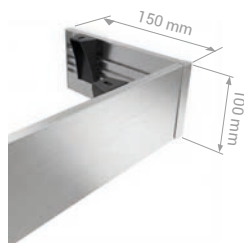

AMALFI

MANTOVANA IN ALLUMINIO DI ALTEZZA 10 CM. PUÒ ESSERE MONTATA SU TENDE A RULLO DI OGNI TIPO, TENDE VERTICALI E BLISH.

MONTAGGIO A SOFFITTO E/O PARETE

VISTA DI LATO

Supporto a parete
vedi OPTIONAL.

VISTA DI LATO

Attacco a parete
DI SERIE.

SPECIFICHE D'ORDINE

Specificare la misura interna o esterna e specificare l'attacco a parete o a soffitto.

DETTAGLI TECNICI

SUPPORTO A SOFFITTO

Supporto DI SERIE.

OPTIONAL PER ATTACCO A PARETE

NOTE

- Il costo indicato in tabella si intende per mantovana completa di angoli per il fissaggio a soffitto.
- Tasselli e viti non inclusi.

PREZZI E MISURE

Da 0 a 100 cm	Da 101 a 200 cm	Da 201 a 300 cm
Su richiesta	Su richiesta	Su richiesta