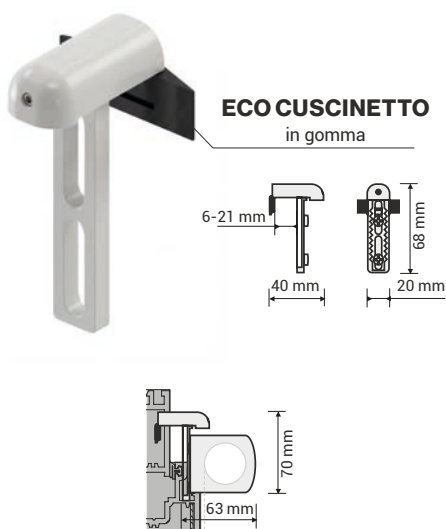

ATTACCO SU ANTA

PER TENDE MIN E BIG

DIMENSIONI MASSIME - L200 X H220 CM

SUPPORTO PER ANTA COMPLETO DI ECO CUSCINETTO

SUPPORTO: In metallo con parti in PVC e gomma.

FINITURE DISPONIBILI

Bianco
Opaco

Grigio

Nero

DETTAGLI TECNICI

ECO CUSCINETTO
in gomma

VERIFICA DELLE MISURE

Attacco su anta

SEZIONE LATERALE

Questo supporto è disponibile solo per tende MIN e BIG, completo di eco cuscinetto che permette di chiudere l'anta della finestra in maniera ermetica.