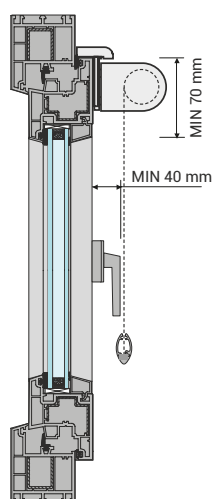

ATTACCO SU ANTA

PER TENDE MIN E BIG

DIMENSIONI MASSIME - L200 X H220 CM

SUPPORTO PER ANTA COMPLETO DI ECO CUSCINETTO

SUPPORTO: In metallo con parti in PVC e gomma.

FINITURE DISPONIBILI

Bianco
Opaco

Grigio

Nero

DETTAGLI TECNICI

ECO CUSCINETTO
in gomma

VERIFICA DELLE MISURE

Attacco su anta

SEZIONE LATERALE

Questo supporto è disponibile solo per tende MIN e BIG, completo di eco cuscinetto che permette di chiudere l'anta della finestra in maniera ermetica.