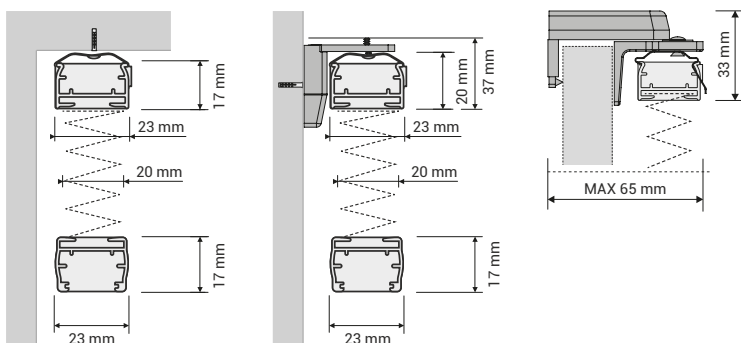

PLISSÈ 20 | A CORDA

TENDA PLISSETTATA A CORDA

DIMENSIONI MASSIME - L230 X H300 cm

DIMENSIONI MINIME - L40 X H20 cm

DI SERIE

PROFILO: In alluminio da 23 mm con parti e tappi in PVC.

ACCESSORI IN PVC: In coordinato con il colore scelto senza maggiorazioni di prezzo.

COMANDO: Lato destro a corda.

TESSUTI IGNIFUGHI DISPONIBILI: GREEN EBO FR,

VANITY UP FR colori: 000 - 330.

MONTAGGIO A SOFFITTO E/O PARETE O SU ANTA INFISSO

VISTA DI LATO
Attacco a soffitto

VISTA DI LATO
Attacco a parete
OPTIONAL