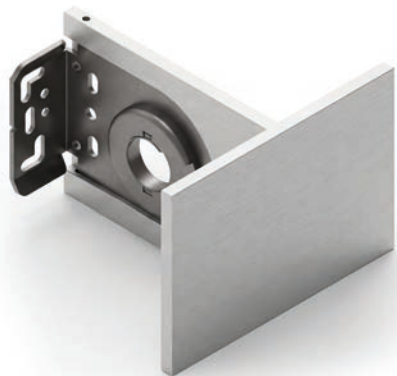

R-COVER | CENTRALE PER BIG A PARETE

MONTAGGIO A PARETE

VISTA DI LATO
Attacco a soffitto con ingombri e quote principali.

DETTAGLI TECNICI

ESTERNO STANZA
Verso di discesa tessuto DI SERIE

INTERNO STANZA
Verso di discesa tessuto SU RICHIESTA

SCHEMA DI MONTAGGIO

ATTACCO A PARETE

L'installazione è semplice e veloce: il supporto in alluminio è dotato di innesto a slitta e viene fissato in posizione tramite un grano di arresto serrabile con chiave a brugola.

FINITURE DISPONIBILI

Bianco
Opaco

Nero
Opaco

Satinato
Verniciato

NOTE

- Tasselli e viti non inclusi.
- DI SERIE viene fornito il terminale a goccia della stessa finitura scelta.