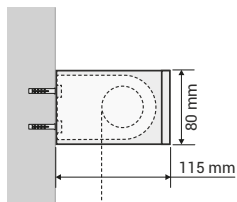

R-COVER | CENTRALE PER BIG A PARETE

MONTAGGIO A PARETE

VISTA DI LATO
Attacco a soffitto con ingombri e quote principali.

DETTAGLI TECNICI

ESTERNO STANZA
Verso di discesa tessuto DI SERIE

INTERNO STANZA
Verso di discesa tessuto SU RICHIESTA

SCHEMA DI MONTAGGIO

ATTACCO A PARETE

L'installazione è semplice e veloce: il supporto in alluminio è dotato di innesto a slitta e viene fissato in posizione tramite un grano di arresto serrabile con chiave a brugola.