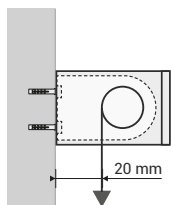

R-COVER | CENTRALE PER BIG A PARETE

MONTAGGIO A PARETE

VISTA DI LATO
Attacco a soffitto con ingombri e quote principali.

DETTAGLI TECNICI

ESTERNO STANZA
Verso di discesa tessuto DI SERIE

INTERNO STANZA
Verso di discesa tessuto SU RICHIESTA

SCHEMA DI MONTAGGIO

ATTACCO A PARETE

L'installazione è semplice e veloce: il supporto in alluminio è dotato di innesto a slitta e viene fissato in posizione tramite un grano di arresto serrabile con chiave a brugola.