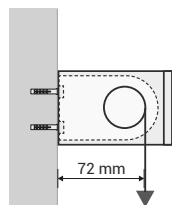

R-COVER | CENTRALE PER BIG A PARETE

MONTAGGIO A PARETE

VISTA DI LATO
Attacco a soffitto con ingombri e quote principali.

DETTAGLI TECNICI

ESTERNO STANZA
Verso di discesa tessuto DI SERIE

INTERNO STANZA
Verso di discesa tessuto SU RICHIESTA

SCHEMA DI MONTAGGIO

ATTACCO A PARETE

L'installazione è semplice e veloce: il supporto in alluminio è dotato di innesto a slitta e viene fissato in posizione tramite un grano di arresto serrabile con chiave a brugola.