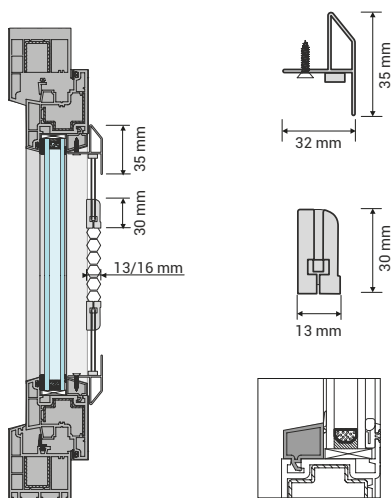

PLISSÉ NOVO

DIMENSIONI MASSIME - L110 X H280 cm

DIMENSIONI MINIME - L40 X H40 cm

PLISSÉ SU ANTA CON INSTALLAZIONE CON FORATURA

Plissé NOVO è l'innovativa tenda dal tessuto plissettato dotata di una struttura perimetrale in alluminio con angolari in PVC.

DI SERIE

PROFILO: In alluminio con parti e tappi in PVC.

COMANDO: Manuale.

DETTAGLI TECNICI

SEZIONE TELAIO

Profilo in alluminio con angolari in PVC

SEZIONE PROFILO

Profilo superiore ed inferiore della tenda

SEZIONE DEL FERMAVETRO DELL'ANTA

Plissé NOVO è installabile solo per fermavetri squadri e non da profili con sezione arrotondata.

FINITURE DISPONIBILI

Bianco
RAL 9010

OPTIONAL, TESSUTI E PREZZI

Plissé **NOVO**