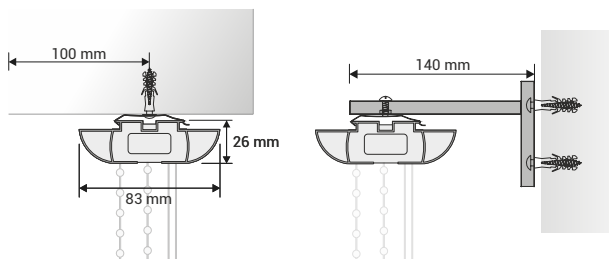

MONTAGGIO A SOFFITTO E/O PARETE

VISTA DI LATO

Attacco a soffitto DI SERIE

VISTA DI LATO

Attacco a parete OPTIONAL

NOTE

- Minimo fatturabile in altezza 2,00 m.
- Minimo fatturabile complessivo 2,50 mq.
- Tasselli e viti non inclusi.

FINITURE DISPONIBILI

Bianco
RAL 9010
Opaco

Nero
RAL 9005
Opaco

Grigio Chiaro
RAL 7035
Opaco

OPTIONAL

PROFILO COMPLETO DI MECCANICA

Profilo per bande Blish. Finitura disponibile bianco RAL 9010, nero RAL 9005, alluminio satinato. **Prezzo: € 70,00 ml**

MENSOLA IN ALLUMINIO GIOVY

Dimensioni: 40x130xH80 cm. Finitura disponibile: Bianco RAL 9010, nero e alluminio satinato. **Prezzo: € 37,00 cad.** (da aggiungere al costo della tenda).

TESSUTI	PREZZI AL MQ
CAIRO	SU RICHIESTA
GIZA	SU RICHIESTA
LUXOR	SU RICHIESTA

TELI CONFEZIONATI (PREZZI AL ML)	
CAIRO	SU RICHIESTA
GIZA	SU RICHIESTA
LUXOR	SU RICHIESTA

Teli su misura con barretta porta telo incluso.
Minimo fatturabile 200 cm in altezza