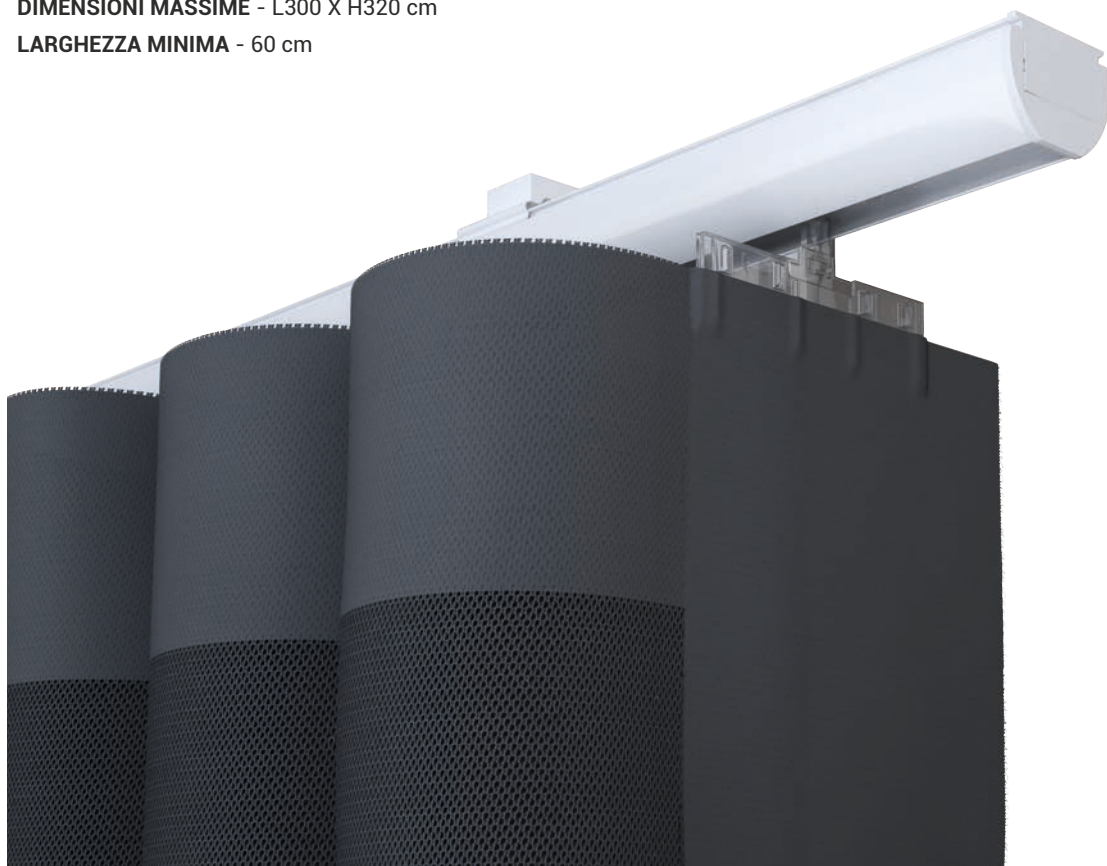

BLISH SP

VERSIONE AD ASTA

DIMENSIONI MASSIME - L300 X H320 cm

LARGHEZZA MINIMA - 60 cm

DI SERIE

PROFILO: in alluminio lega 6060 con tappi in PVC.

COMANDO: Ad asta.

TIPO DI APERTURA: Di serie impacchettamento lato comando

FINITURE DISPONIBILI

Bianco
Opaco

Nero
Opaco

Alluminio
Verniciato

MONTAGGIO A SOFFITTO E/O PARETE

VISTA DI LATO

Attacco a soffitto DI SERIE

VISTA DI LATO

Attacco a parete OPTIONAL

OPTIONAL

PROFILO COMPLETO DI MECCANICA

Profilo per bande Blish. Finitura disponibile bianco opaco, nero opaco e alluminio verniciato. **Prezzo: € 59,00 ML**

MENSOLA IN ALLUMINIO GIOVY

Dimensioni: 40x130xH80 cm. Finitura disponibile: Bianco opaco, nero e alluminio satinato.

Prezzo: € 37,00 cad. (da aggiungere al costo della tenda).

NOTE

- Minimo fatturabile in altezza 2,00 m.
- Minimo fatturabile complessivo 2,50 mq.
- Tasselli e viti non inclusi.