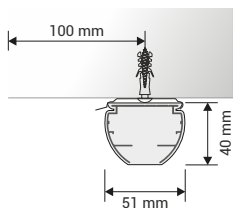

MONTAGGIO A SOFFITTO E/O PARETE

VISTA DI LATO

Attacco a soffitto DI SERIE