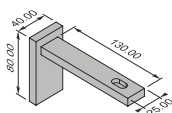

BLISH SP

VERSIONE AD ASTA

DIMENSIONI MASSIME - L300 X H320 cm

LARGHEZZA MINIMA - 60 cm

DI SERIE

PROFILO: in alluminio lega 6060 con tappi in PVC.

COMANDO: Ad asta.

TIPO DI APERTURA: Di serie impacchettamento lato comando

FINITURE DISPONIBILI

Bianco
Opaco

Nero
Opaco

Alluminio
Verniciato

MONTAGGIO A SOFFITTO E/O PARETE

VISTA DI LATO

Attacco a soffitto DI SERIE

VISTA DI LATO

Attacco a parete OPTIONAL

OPTIONAL

PROFILO COMPLETO DI MECCANICA

Profilo per bande Blish. Finitura disponibile bianco opaco, nero opaco e alluminio verniciato. **Prezzo: € 59,00 ML**

MENSOLA IN ALLUMINIO GIOVY

Dimensioni: 40x130xH80 cm. Finitura disponibile: Bianco opaco, nero e alluminio satinato.

Prezzo: € 37,00 cad. (da aggiungere al costo della tenda).

NOTE

- Minimo fatturabile in altezza 2,00 m.
- Minimo fatturabile complessivo 2,50 mq.
- Tasselli e viti non inclusi.