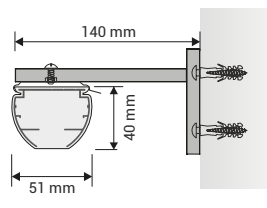

VISTA DI LATO

Attacco a parete OPTIONAL

OPTIONAL

PROFILO COMPLETO DI MECCANICA

Profilo per bande Blish. Finitura disponibile bianco opaco, nero opaco e alluminio verniciato. **Prezzo: € 59,00 ML**

MENSOLA IN ALLUMINIO GIOVY

Dimensioni: 40x130xH80 cm. Finitura disponibile: Bianco opaco, nero e alluminio satinato.

Prezzo: € 37,00 cad. (da aggiungere al costo della tenda).

NOTE

- Minimo fatturabile in altezza 2,00 m.
- Minimo fatturabile complessivo 2,50 mq.
- Tasselli e viti non inclusi.

TESSUTI	PREZZI AL MQ
CAIRO	SU RICHIESTA
GIZA	SU RICHIESTA
LUXOR	SU RICHIESTA

TELI CONFEZIONATI (PREZZI AL ML)		
CAIRO	SU RICHIESTA	Teli su misura con barretta porta telo incluso.
GIZA	SU RICHIESTA	
LUXOR	SU RICHIESTA	Minimo fatturabile 200 cm in altezza