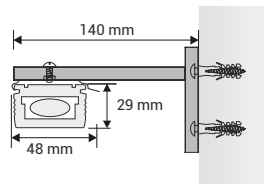

VISTA DI LATO

Attacco a parete OPTIONAL

NOTE

- Minimo fatturabile in altezza 2,00 m.
- Minimo fatturabile complessivo 2,50 mq.
- Tasselli e viti non inclusi.

TESSUTI	PREZZI AL MQ
CAIRO	SU RICHIESTA
GIZA	SU RICHIESTA
LUXOR	SU RICHIESTA

TELI CONFEZIONATI (PREZZI AL ML)		
CAIRO	SU RICHIESTA	Teli su misura con barretta porta telo incluso.
GIZA	SU RICHIESTA	
LUXOR	SU RICHIESTA	Minimo fatturabile 200 cm in altezza