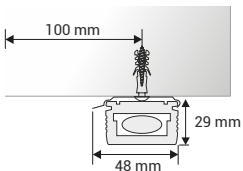

MONTAGGIO A SOFFITTO E/O PARETE

VISTA DI LATO

Attacco a soffitto DI SERIE