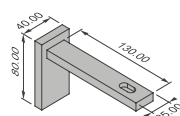

MONTAGGIO A SOFFITTO E/O PARETE

VISTA DI LATO

Attacco a soffitto DI SERIE

VISTA DI LATO

Attacco a parete OPTIONAL

NOTE

- Minimo fatturabile in altezza 2,00 mt.
- Minimo fatturabile complessivo 2,50 mq.
- Tasselli e viti non inclusi.

FINITURE DISPONIBILI

Bianco
RAL 9010
OPACO

Nero
RAL 9005
OPACO

Grigio Chiaro
RAL 7035
OPACO

OPTIONAL

PROFILO COMPLETO DI MECCANICA

Profilo per bande Blish. Finitura disponibile bianco RAL 9010, nero RAL 9005, alluminio satinato. **Prezzo: € 67,00 ml**

MENSOLA IN ALLUMINIO GIOVY

Dimensioni: 40x130x80 cm. Finitura disponibile: Bianco RAL 9010, nero e alluminio satinato.

Prezzo: € 35,00 cad. (da aggiungere al costo della tenda).

TESSUTI	PREZZI AL MQ
CAIRO	140,00 €
GIZA	140,00 €
SUEZ	170,00 €
TANTA FR	195,00 €

TELI CONFEZIONATI (PREZZI AL ML)		
CAIRO	15,00 €	Teli su misura con barretta porta telo incluso.
GIZA	15,00 €	
SUEZ	18,00 €	Minimo fatturabile 200 cm in altezza
TANTA FR	20,00 €	