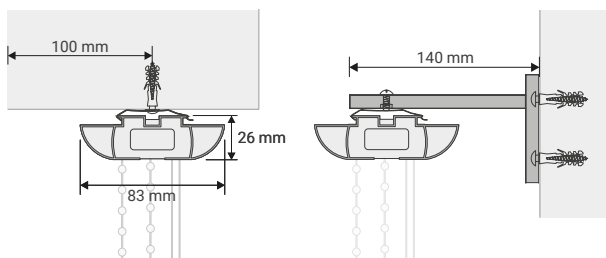

BLISH LINE

1. VERSIONE A CORDA E CATENA PER L'ORIENTAMENTO

DIMENSIONI MASSIME - L450 X H320 cm

LARGHEZZA MINIMA - 60 cm

2. VERSIONE AD ASTA

DIMENSIONI MASSIME - L250 X H320 cm

LARGHEZZA MINIMA - 60 cm

DI SERIE

PROFILO: In alluminio lega 6060 con tappi in PVC.

ACCESSORI: Catenella in 100% poliestere con anima interna e sfere in coordinato con il colore scelto.

COMANDO: Corda e catena o ad asta.

TIPO DI APERTURA: Di serie, impacchettamento sul lato comandi. Su richiesta e senza costi aggiuntivi, è possibile prevedere l'apertura e l'impacchettamento delle bande sul lato opposto.

MONTAGGIO A SOFFITTO E/O PARETE

VISTA DI LATO

Attacco a soffitto DI SERIE

VISTA DI LATO

Attacco a parete OPTIONAL

NOTE

- Minimo fatturabile in altezza 2,00 mt.
- Minimo fatturabile complessivo 2,50 mq.
- Tasselli e viti non inclusi.

MENSOLA IN ALLUMINIO GIOVY

Dimensioni: 40x130x80 cm. Finitura disponibile: Bianco RAL 9010, nero e alluminio satinato.

Prezzo: € 35,00 cad. (da aggiungere al costo della tenda).

TESSUTI	PREZZI AL MQ
CAIRO	140,00 €
GIZA	140,00 €
SUEZ	170,00 €
TANTA FR	195,00 €