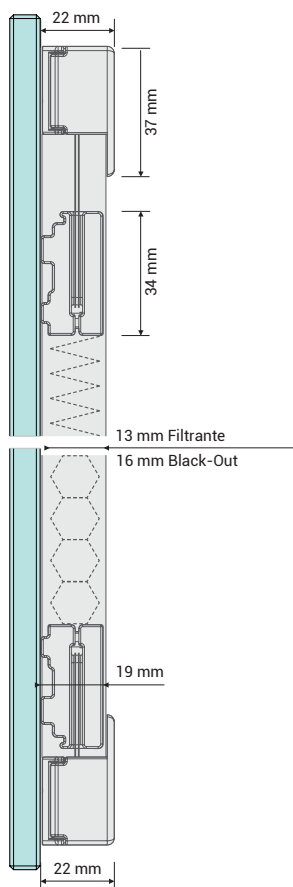

PLISSÉ SLIM EVO

TENDA PLISSETTATA A VETRO CON GUIDE LATERALI

DIMENSIONI MASSIME - L 130 X H 280 cm

DIMENSIONI MINIME - L 30 X H 30 cm

DI SERIE

Profilo in alluminio e accessori in PVC, fissaggio a vetro dei profili con biadesivo ad alta tenuta.

Comando: Manuale e/o con Astina (OPTIONAL).

MONTAGGIO SU INFISSI

VISTA DI LATO
Attacco a vetro con

ASTINA
Astina di movimento

FINITURE DISPONIBILI

Bianco opaco
RAL 9016

Avorio opaco
RAL 1013

Antracite opaco
RAL 7016

L= Larghezza da fermavetro a fermavetro

H= Altezza da guarnizione a guarnizione

NOTA IMPORTANTE: DARE UNA MINIMA TOLLERANZA

FINESTRA SENZA GUARNIZIONI

L= Larghezza da fermavetro a fermavetro

H= Altezza da fermavetro a fermavetro