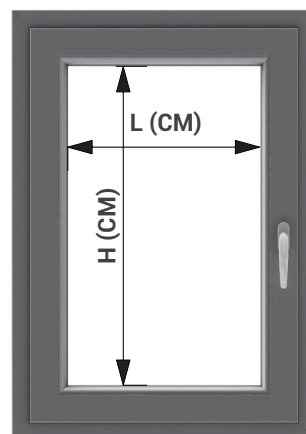

PLISSÉ SLIM EVO

TENDA PLISSETTATA A VETRO CON GUIDE LATERALI

DIMENSIONI MASSIME - L 130 X H 280 cm

DIMENSIONI MINIME - L 30 X H 30 cm

DI SERIE

Profilo in alluminio e accessori in PVC, fissaggio a vetro dei profili con biadesivo ad alta tenuta.

Comando: Manuale e/o con Astina (OPTIONAL).

MONTAGGIO SU INFISSI

VISTA DI LATO
Attacco a vetro con

ASTINA
Astina di movimento

FINITURE DISPONIBILI

Bianco opaco
RAL 9016

Avorio opaco
RAL 1013

Antracite opaco
RAL 7016

Marrone opaco
RAL 8017

Nero opaco
RAL 9005

Grigio opaco
RAL 7035

Argento
verniciato

PLISSÉ
SLIM EVO

COME PRENDERE LE MISURE

INSTALLAZIONE SU ANTA INFISSO

FINESTRA IN PRESENZA DI GUARNIZIONI

L= Larghezza da fermavetro a fermavetro

H= Altezza da guarnizione a guarnizione

NOTA IMPORTANTE: DARE UNA MINIMA TOLLERANZA

FINESTRA SENZA GUARNIZIONI

L= Larghezza da fermavetro a fermavetro

H= Altezza da fermavetro a fermavetro