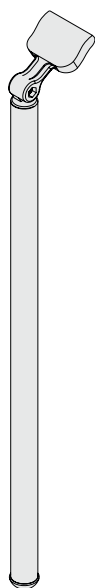

PLISSÉ SLIM EVO

TENDA PLISSETTATA A VETRO CON GUIDE LATERALI

DIMENSIONI MASSIME - L 130 X H 280 cm

DIMENSIONI MINIME - L 30 X H 30 cm

DI SERIE

Profilo in alluminio e accessori in PVC, fissaggio a vetro dei profili con biadesivo ad alta tenuta.

Comando: Manuale e/o con Astina (OPTIONAL).

MONTAGGIO SU INFISSI

VISTA DI LATO
Attacco a vetro con

ASTINA
Astina di movimento

FINITURE DISPONIBILI

Bianco opaco
RAL 9016

Avorio opaco
RAL 1013

Antracite opaco
RAL 7016

L= Larghezza da fermavetro a fermavetro

H= Altezza da guarnizione a guarnizione

NOTA IMPORTANTE: DARE UNA MINIMA TOLLERANZA

FINESTRA SENZA GUARNIZIONI

L= Larghezza da fermavetro a fermavetro

H= Altezza da fermavetro a fermavetro