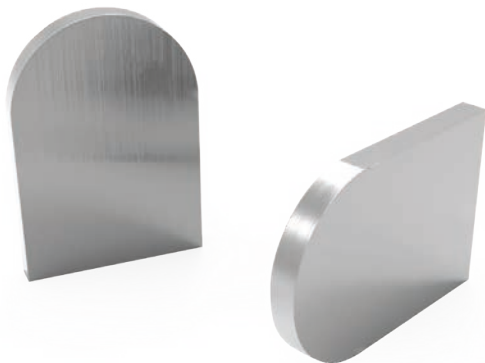

T-COVER PER BIG

PREZZO - € 71,00 per coppia

MONTAGGIO A SOFFITTO E/O PARETE

VISTA DI LATO
Attacco a soffitto

VISTA DI LATO
Attacco a parete

DETTAGLI TECNICI

ESTERNO STANZA
Verso di discesa tessuto DI SERIE

INTERNO STANZA
Verso di discesa tessuto
SU RICHIESTA

SCHEMA DI MONTAGGIO

ATTACCO A PARETE
Incastro a slitta con fissaggio con
grano d'arresto esagonale

FINITURE DISPONIBILI

Bianco candido 017	Bianco panna 016	Sabbia 012	Tortora 011	Terra di Siena 010	Tabacco 009
Nero opaco 040	Grigio traffico 023	Grigio seta 024	Grigio 033	Alluminio luci- do (+50%)	Alluminio satinato 491

NOTE

- Tasselli e viti non inclusi.
- DI SERIE VIENE FORNITO IL TERMINALE A GOCCIA DELLA STESSA FINITURA SCELTA.