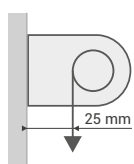

T-COVER PER BIG

PREZZO - € 71,00 per coppia

MONTAGGIO A SOFFITTO E/O PARETE

VISTA DI LATO
Attacco a soffitto

VISTA DI LATO
Attacco a parete

DETTAGLI TECNICI

ESTERNO STANZA
Verso di discesa tessuto DI SERIE

INTERNO STANZA
Verso di discesa tessuto
SU RICHIESTA

SCHEMA DI MONTAGGIO

ATTACCO A PARETE
Incastro a slitta con fissaggio con
grano d'arresto esagonale

FINITURE DISPONIBILI

Bianco candido 017	Bianco panna 016	Sabbia 012	Tortora 011	Terra di Siena 010	Tabacco 009
Nero opaco 040	Grigio traffico 023	Grigio seta 024	Grigio 033	Alluminio luci- do (+50%)	Alluminio satinato 491