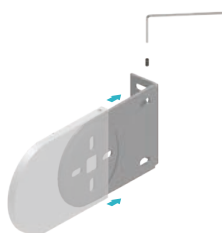

T-COVER PER BIG

PREZZO - € 71,00 per coppia

MONTAGGIO A SOFFITTO E/O PARETE

VISTA DI LATO
Attacco a soffitto

VISTA DI LATO
Attacco a parete

DETTAGLI TECNICI

ESTERNO STANZA
Verso di discesa tessuto DI SERIE

INTERNO STANZA
Verso di discesa tessuto
SU RICHIESTA

SCHEMA DI MONTAGGIO

ATTACCO A PARETE
Incastro a slitta con fissaggio con
grano d'arresto esagonale

FINITURE DISPONIBILI

Bianco candido 017	Bianco panna 016	Sabbia 012	Tortora 011	Terra di Siena 010	Tabacco 009
Nero opaco 040	Grigio traffico 023	Grigio seta 024	Grigio 033	Alluminio luci- do (+50%)	Alluminio satinato 491

NOTE

- Tasselli e viti non inclusi.
- DI SERIE VIENE FORNITO IL TERMINALE A GOCCIA DELLA STESSA FINITURA SCELTA.