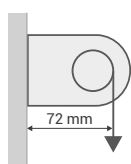

T-COVER PER BIG

PREZZO - € 71,00 per coppia

MONTAGGIO A SOFFITTO E/O PARETE

VISTA DI LATO
Attacco a soffitto

VISTA DI LATO
Attacco a parete

DETTAGLI TECNICI

ESTERNO STANZA
Verso di discesa tessuto DI SERIE

INTERNO STANZA
Verso di discesa tessuto
SU RICHIESTA

SCHEMA DI MONTAGGIO

ATTACCO A PARETE
Incastro a slitta con fissaggio con
grano d'arresto esagonale

FINITURE DISPONIBILI

Bianco candido 017	Bianco panna 016	Sabbia 012	Tortora 011	Terra di Siena 010	Tabacco 009
Nero opaco 040	Grigio traffico 023	Grigio seta 024	Grigio 033	Alluminio luci- do (+50%)	Alluminio satinato 491