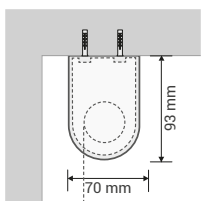

T-COVER PER BIG

PREZZO - € 71,00 per coppia

MONTAGGIO A SOFFITTO E/O PARETE

VISTA DI LATO
Attacco a soffitto

VISTA DI LATO
Attacco a parete

DETTAGLI TECNICI

ESTERNO STANZA
Verso di discesa tessuto DI SERIE

INTERNO STANZA
Verso di discesa tessuto
SU RICHIESTA

SCHEMA DI MONTAGGIO

ATTACCO A PARETE
Incastro a slitta con fissaggio con
grano d'arresto esagonale

FINITURE DISPONIBILI

Bianco candido 017	Bianco panna 016	Sabbia 012	Tortora 011	Terra di Siena 010	Tabacco 009
Nero opaco 040	Grigio traffico 023	Grigio seta 024	Grigio 033	Alluminio luci- do (+50%)	Alluminio satinato 491