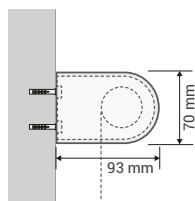

T-COVER PER BIG

PREZZO - € 71,00 per coppia

MONTAGGIO A SOFFITTO E/O PARETE

VISTA DI LATO
Attacco a soffitto

VISTA DI LATO
Attacco a parete

DETTAGLI TECNICI

ESTERNO STANZA
Verso di discesa tessuto DI SERIE

INTERNO STANZA
Verso di discesa tessuto
SU RICHIESTA

SCHEMA DI MONTAGGIO

ATTACCO A PARETE
Incastro a slitta con fissaggio con
grano d'arresto esagonale

FINITURE DISPONIBILI

Bianco candido 017	Bianco panna 016	Sabbia 012	Tortora 011	Terra di Siena 010	Tabacco 009
Nero opaco 040	Grigio traffico 023	Grigio seta 024	Grigio 033	Alluminio luci- do (+50%)	Alluminio satinato 491