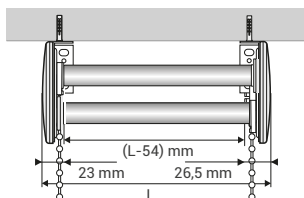

DOUBLE PER BIG

PREZZO - € 42,00 PER COPPIA

DI SERIE

SUPPORTO: In metallo con cover laterale in PVC di colore bianco.

MONTAGGIO A SOFFITTO E/O PARETE

VISTA DI LATO
Attacco a soffitto

VISTA DI LATO
Attacco a parete

COMANDO SU UN UNICO LATO

Installazione con comando in un unico lato. Per l'ingombro del telo **SOTTRARRE 54 mm** dalla larghezza richiesta.

COMANDO SU ENTRAMBI I LATI

Installazione con doppio comando destro e sinistro. Per l'ingombro del telo **SOTTRARRE 54 mm** dalla larghezza richiesta.

DETTAGLI TECNICI

ATTACCO A PARETE
Verso di discesa dei tessuti
DI SERIE

ATTACCO A SOFFITTO
Verso di discesa dei
tessuti DI SERIE

TERMINALE
Terminale a goccia DI SERIE

FONDALE IN TASCA
Con terminale a goccia SU RICHIESTA
SENZA MAGGIORAZIONE