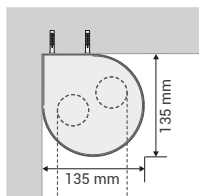

DOUBLE PER BIG

PREZZO - € 42,00 PER COPPIA

DI SERIE

SUPPORTO: In metallo con cover laterale in PVC di colore bianco.

MONTAGGIO A SOFFITTO E/O PARETE

VISTA DI LATO
Attacco a soffitto

VISTA DI LATO
Attacco a parete

COMANDO SU UN UNICO LATO

Installazione con comando in un unico lato. Per l'ingombro del telo **SOTTRARRE 54 mm** dalla larghezza richiesta.

COMANDO SU ENTRAMBI I LATI

Installazione con doppio comando destro e sinistro. Per l'ingombro del telo **SOTTRARRE 54 mm** dalla larghezza richiesta.