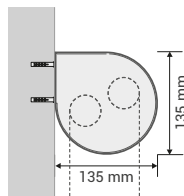

DOUBLE PER BIG

PREZZO - € 42,00 PER COPPIA

DI SERIE

SUPPORTO: In metallo con cover laterale in PVC di colore bianco.

MONTAGGIO A SOFFITTO E/O PARETE

VISTA DI LATO
Attacco a soffitto

VISTA DI LATO
Attacco a parete

COMANDO SU UN UNICO LATO

Installazione con comando in un unico lato. Per l'ingombro del telo **SOTTRARRE 54 mm** dalla larghezza richiesta.

COMANDO SU ENTRAMBI I LATI

Installazione con doppio comando destro e sinistro. Per l'ingombro del telo **SOTTRARRE 54 mm** dalla larghezza richiesta.