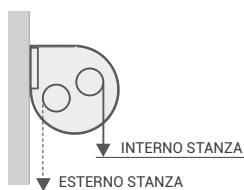

DOUBLE PER BIG

PREZZO - € 42,00 PER COPPIA

DI SERIE

SUPPORTO: In metallo con cover laterale in PVC di colore bianco.

MONTAGGIO A SOFFITTO E/O PARETE

VISTA DI LATO
Attacco a soffitto

VISTA DI LATO
Attacco a parete

COMANDO SU UN UNICO LATO

Installazione con comando in un unico lato. Per l'ingombro del telo **SOTTRARRE 54 mm** dalla larghezza richiesta.

COMANDO SU ENTRAMBI I LATI

Installazione con doppio comando destro e sinistro. Per l'ingombro del telo **SOTTRARRE 54 mm** dalla larghezza richiesta.

DETTAGLI TECNICI

ATTACCO A PARETE
Verso di discesa dei tessuti
DI SERIE

ATTACCO A SOFFITTO
Verso di discesa dei
tessuti DI SERIE

TERMINALE
Terminale a goccia DI SERIE

FONDALE IN TASCA
Con terminale a goccia SU RICHIESTA
SENZA MAGGIORAZIONE