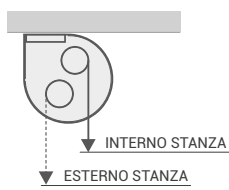

COMANDO SU UN UNICO LATO

Installazione con comando in un unico lato. Per l'ingombro del telo **SOTTRARRE 54 mm** dalla larghezza richiesta.

COMANDO SU ENTRAMBI I LATI

Installazione con doppio comando destro e sinistro. Per l'ingombro del telo **SOTTRARRE 54 mm** dalla larghezza richiesta.

DETTAGLI TECNICI

ATTACCO A PARETE
Verso di discesa dei tessuti
DI SERIE

ATTACCO A SOFFITTO
Verso di discesa dei
tessuti DI SERIE

TERMINALE
Terminale a goccia DI SERIE

FONDALE IN TASCA
Con terminale a goccia SU RICHIESTA
SENZA MAGGIORAZIONE