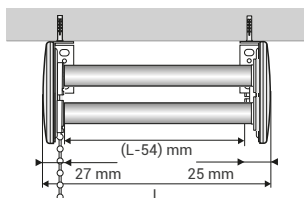

DOUBLE PER BIG

PREZZO - € 42,00 PER COPPIA

DI SERIE

SUPPORTO: In metallo con cover laterale in PVC di colore bianco.

MONTAGGIO A SOFFITTO E/O PARETE

VISTA DI LATO
Attacco a soffitto

VISTA DI LATO
Attacco a parete

COMANDO SU UN UNICO LATO

Installazione con comando in un unico lato. Per l'ingombro del telo **SOTTRARRE 54 mm** dalla larghezza richiesta.

COMANDO SU ENTRAMBI I LATI

Installazione con doppio comando destro e sinistro. Per l'ingombro del telo **SOTTRARRE 54 mm** dalla larghezza richiesta.

DETTAGLI TECNICI

ATTACCO A PARETE
Verso di discesa dei tessuti
DI SERIE

ATTACCO A SOFFITTO
Verso di discesa dei
tessuti DI SERIE

TERMINALE
Terminale a goccia DI SERIE

FONDALE IN TASCA
Con terminale a goccia SU RICHIESTA
SENZA MAGGIORAZIONE