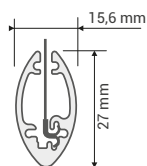

DOUBLE PER BIG

PREZZO - € 42,00 PER COPPIA

DI SERIE

SUPPORTO: In metallo con cover laterale in PVC di colore bianco.

MONTAGGIO A SOFFITTO E/O PARETE

VISTA DI LATO
Attacco a soffitto

VISTA DI LATO
Attacco a parete

COMANDO SU UN UNICO LATO

Installazione con comando in un unico lato. Per l'ingombro del telo **SOTTRARRE 54 mm** dalla larghezza richiesta.

COMANDO SU ENTRAMBI I LATI

Installazione con doppio comando destro e sinistro. Per l'ingombro del telo **SOTTRARRE 54 mm** dalla larghezza richiesta.

DETTAGLI TECNICI

ATTACCO A PARETE
Verso di discesa dei tessuti
DI SERIE

ATTACCO A SOFFITTO
Verso di discesa dei
tessuti DI SERIE

TERMINALE
Terminale a goccia DI SERIE

FONDALE IN TASCA
Con terminale a goccia SU RICHIESTA
SENZA MAGGIORAZIONE