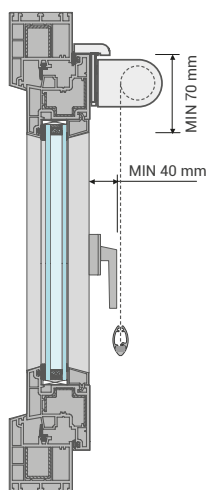

ATTACCO SU ANTA

PER MIN E BIG

DIMENSIONI MASSIME - L200 X H220 cm

PREZZO - € 5,50 CAD.

SUPPORTO PER ANTA COMPLETO DI ECO CUSCINETTO

SUPPORTO: In metallo con parti in PVC.

FINITURE DISPONIBILI

Bianco
opaco

Grigio

Nero

DETTAGLI TECNICI

VERIFICA DELLE MISURE

Attacco su anta

SEZIONE LATERALE

Questo supporto è disponibile solo per tende **MIN** e **BIG**, completo di eco cuscinetto che permette di chiudere l'anta della finestra in maniera ermetica.