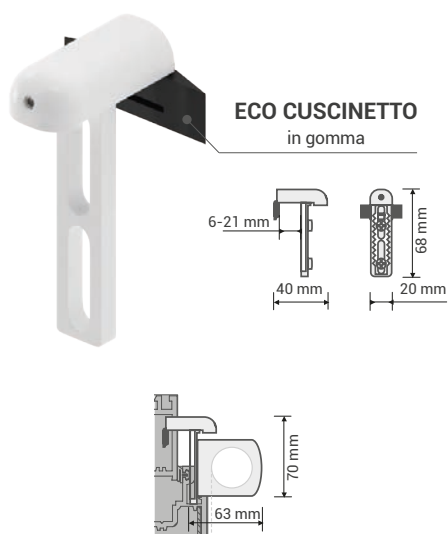

ATTACCO SU ANTA

PER MIN E BIG

DIMENSIONI MASSIME - L200 X H220 cm

PREZZO - € 5,50 CAD.

SUPPORTO PER ANTA COMPLETO DI ECO CUSCINETTO

SUPPORTO: In metallo con parti in PVC.

FINITURE DISPONIBILI

Bianco
opaco

Grigio

Nero

DETTAGLI TECNICI

VERIFICA DELLE MISURE

Attacco su anta

SEZIONE LATERALE

Questo supporto è disponibile solo per tende **MIN** e **BIG**, completo di eco cuscinetto che permette di chiudere l'anta della finestra in maniera ermetica.