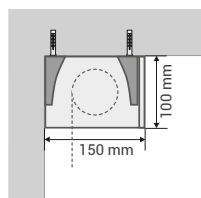

VISTA DI LATO

Attacco a parete
DI SERIE