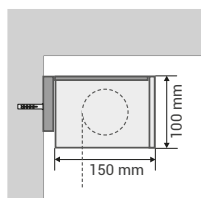

AMALFI

MANTOVANA IN ALLUMINIO DI ALTEZZA 10 CM. PUO' ESSERE MONTATA SU TENDE A RULLO DI OGNI TIPO, TENDE VERTICALI E BLISH.

MONTAGGIO A SOFFITTO E/O PARETE

VISTA DI LATO

Supporto a parete
vedi OPTIONAL.