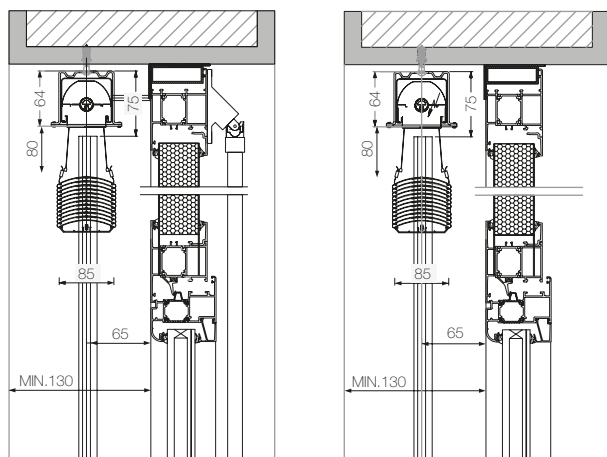

C80 mm

FRANGISOLE COMPLETO DI MECCANISMO DI MANOVRA ESCLUSO VELETTE

Il Frangisole C80 è un modello adatto per l'installazione all'esterno per grandi luci, con lamella curva da 80mm ribordata con guarnizione antirumore e guide rigide di scorrimento laterali. È ideale per il montaggio in luce o in aggetto. Le lamelle possono essere orientate in ogni posizione con movimento a 180° con un oscuramento fino al 75%. In assenza della nicchia di contenimento è possibile completare l'installazione con una veletta di copertura esterna.

DIMENSIONI MINIME E MASSIME C80 ARGANO E MOTORE

DIMENSIONE MASSIMA LARGHEZZA: 3800 mm
DIMENSIONE MINIMA LARGHEZZA ARGANO: 500 mm
DIMENSIONE MINIMA LARGHEZZA A MOTORE: 550 mm
DIMENSIONE MASSIMA IN ALTEZZA: 4500 mm
DIMENSIONE MINIMA IN ALTEZZA: 500 mm
SUPERFICIE MASSIMA: 8 mq
LARGHEZZA DI NICCHIA MINIMA ARGANO: 130 mm

NOTE

Per tutte i modelli Frangisole il terilene è di colore grigio.

PER MISURE FUORI TABELLA CONTATTARE IL NOSTRO UFFICIO TECNICO PER REALIZZAZIONE E COSTI.

VENEZIANA C80 AD ARGANO

Argano in alluminio ø 15 mm con rinvio a 90°

ASTE DI MANOVRA (ARGANO IN ALLUMINIO Ø 15 mm)		
ALTEZZA FR mm	ASTA FORNITA mm	
1000	2500	1500
2600	3500	1800
3600	4500	2200

STAFFE CASSONETTO		
LARGHEZZA FR mm	N° STAFFE	
0	1700	2
1800	2600	3
2700	3500	4
3600	4000	5