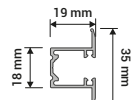

LAMELLE

GUIDA AD INCASSO

Su richiesta