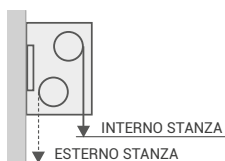

## MONTAGGIO A SOFFITTO E/O PARETE

**VISTA DI LATO**  
Attacco a soffitto

**VISTA DI LATO**  
Attacco a parete

### VISTA DALL'ALTO

Per il sistema a catena l'igombro del telo viene calcolato **SOTTRAENDO 60 mm** dalla larghezza richiesta.

**ATTACCO A PARETE**  
Verso di discesa dei tessuti DI SERIE

**ATTACCO A SOFFITTO**  
Verso di discesa dei tessuti DI SERIE