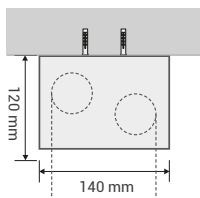

# DOUBLE SQUARE

SUPPORTO IN ALLUMINIO PER TENDE A RULLO

DIMENSIONI MASSIME - L250 X H300 cm

PREZZO - € 437 per coppia

TESSUTI SUPPORTATI: Tutta la collezione decorativa e tech, ad esclusione dei tessuti Double Line.

## MONTAGGIO A SOFFITTO E/O PARETE

**VISTA DI LATO**  
Attacco a soffitto

**VISTA DI LATO**  
Attacco a parete

### VISTA DALL'ALTO

Per il sistema a catena l'igombro del telo viene calcolato **SOTTRAENDO 60 mm** dalla larghezza richiesta.

**ATTACCO A PARETE**  
Verso di discesa dei tessuti DI SERIE

**ATTACCO A SOFFITTO**  
Verso di discesa dei tessuti DI SERIE