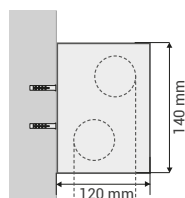

# DOUBLE SQUARE

SUPPORTO IN ALLUMINIO PER TENDE A RULLO

DIMENSIONI MASSIME - L250 X H300 cm

PREZZO - € 437 per coppia

TESSUTI SUPPORTATI: Tutta la collezione decorativa e tech, ad esclusione dei tessuti Double Line.

## MONTAGGIO A SOFFITTO E/O PARETE

**VISTA DI LATO**  
Attacco a soffitto

**VISTA DI LATO**  
Attacco a parete

### VISTA DALL'ALTO

Per il sistema a catena l'igombro del telo viene calcolato **SOTTRAENDO 60 mm** dalla larghezza richiesta.

**ATTACCO A PARETE**  
Verso di discesa dei tessuti DI SERIE

**ATTACCO A SOFFITTO**  
Verso di discesa dei tessuti DI SERIE