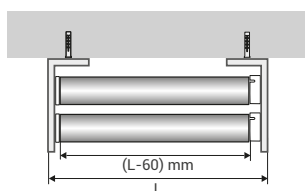

## MONTAGGIO A SOFFITTO E/O PARETE

**VISTA DI LATO**  
Attacco a soffitto

**VISTA DI LATO**  
Attacco a parete

### VISTA DALL'ALTO

Per il sistema a catena l'igombro del telo viene calcolato **SOTTRAENDO 60 mm** dalla larghezza richiesta.

**ATTACCO A PARETE**  
Verso di discesa dei tessuti DI SERIE

**ATTACCO A SOFFITTO**  
Verso di discesa dei tessuti DI SERIE